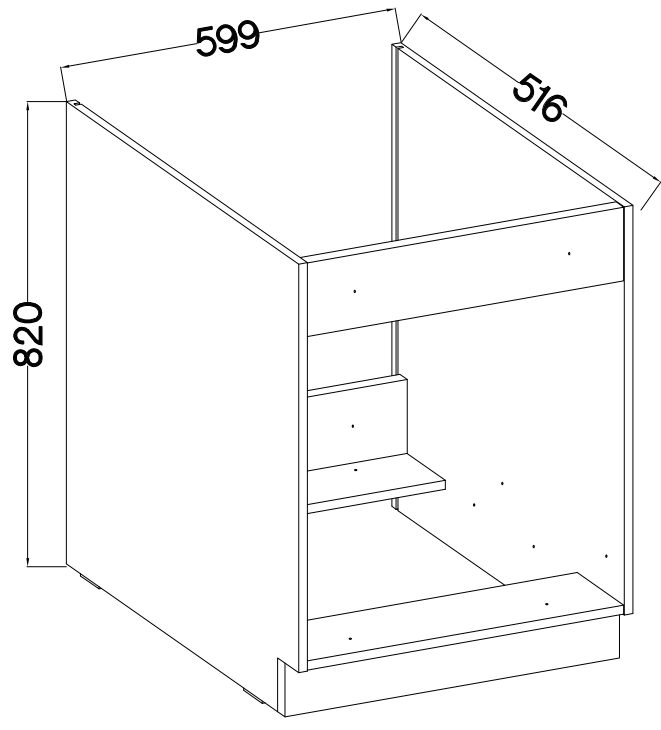

60 ZL 1S BB Premium Box

Ersatzteil Nummer	Dimension
KUH.10578	815x500x16
KUH.10579	815x500x16
KUH.90010	567x100x16
KUH.90011	567x100x16
KUH.90402 x2	567x130x16
KUH.90015	599x95x16

+8x30mm	6,4 x 50mm			6.5x48x16		+4.0x45mm
A	B	E1	E9	F2	O	P4
8	8	8	2	4	1	2

1

6.5x48x16  F2 4	+8x30mm  A 8
----------------------------------------------------------------------------------------------------------	-------------------------------------------------------------------------------------------------------

2

6,4 x 50mm		
		
B	O	E1
4	1	4

3

6,4 x 50mm		
		
B	O	E1
4	1	4

4

↑4.0x45mm  P4 2	 E9 2
----------------------------------------------------------------------------------------------------------	---------------------------------------------------------------------------------------------

KUH.90015

5

FRONT