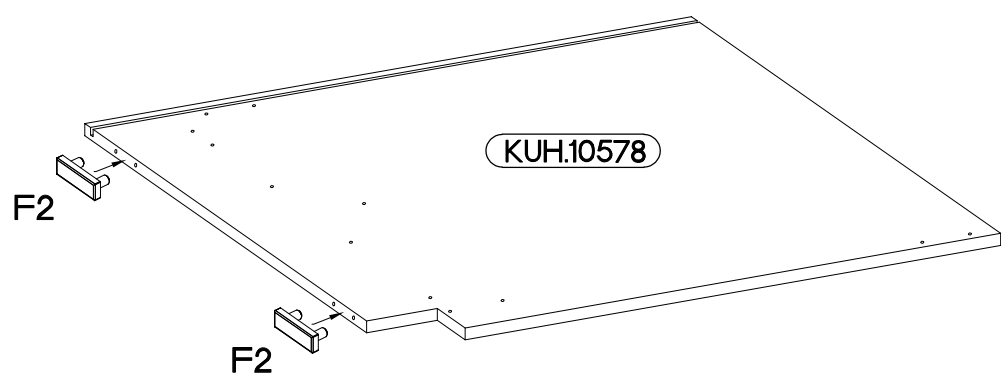

60 ZL 1S BB Premium Box

Ersatzteil Nummer	Dimension
KUH.10578	815x500x16
KUH.10579	815x500x16
KUH.90010	567x100x16
KUH.90011	567x100x16
KUH.90402 x2	567x130x16
KUH.90015	599x95x16

+8x30mm	6,4 x 50mm			6.5x48x16		+4.0x45mm
A	B	E1	E9	F2	O	P4
8	8	8	2	4	1	2

1

6.5x48x16  F2 4	+8x30mm  A 8
----------------------------------------------------------------------------------------------------------	-------------------------------------------------------------------------------------------------------

2

6,4 x 50mm		
		
B	O	E1
4	1	4

3

6,4 x 50mm		
		
B	O	E1
4	1	4

4

↑4.0x45mm  P4 2	 E9 2
----------------------------------------------------------------------------------------------------------	---------------------------------------------------------------------------------------------