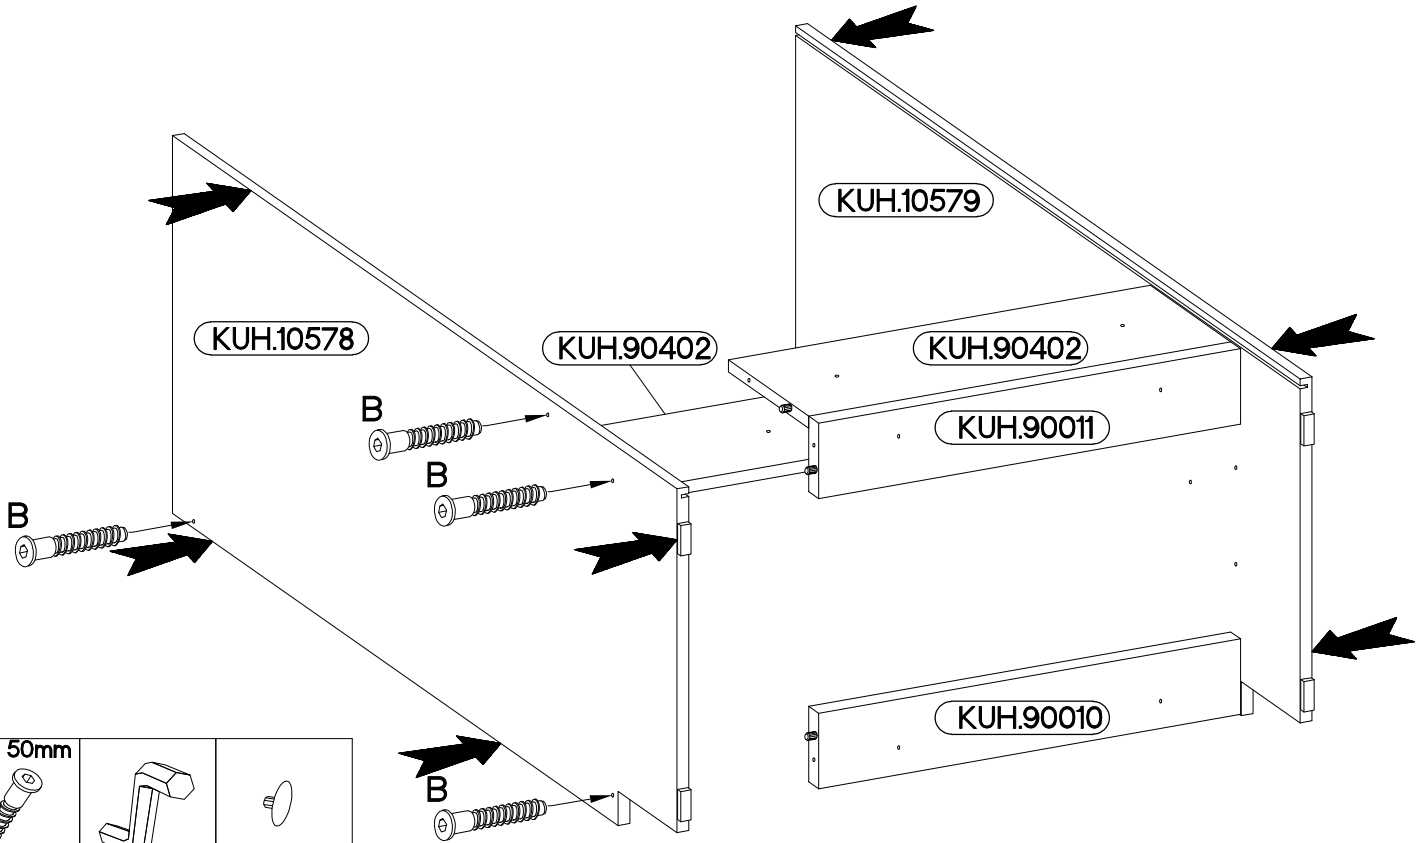

60 ZL 1S BB Premium Box

Ersatzteil Nummer	Dimension
KUH.10578	815x500x16
KUH.10579	815x500x16
KUH.90010	567x100x16
KUH.90011	567x100x16
KUH.90402 x2	567x130x16
KUH.90015	599x95x16

+8x30mm	6,4 x 50mm			6.5x48x16		+4.0x45mm
A	B	E1	E9	F2	O	P4
8	8	8	2	4	1	2

1

6.5x48x16  F2 4	+8x30mm  A 8
----------------------------------------------------------------------------------------------------------	-------------------------------------------------------------------------------------------------------

2

6,4 x 50mm		
		
B	O	E1
4	1	4

3

6,4 x 50mm		
		
B	O	E1
4	1	4

4

↑4.0x45mm  P4 2	 E9 2
----------------------------------------------------------------------------------------------------------	---------------------------------------------------------------------------------------------

KUH.90015

5

FRONT