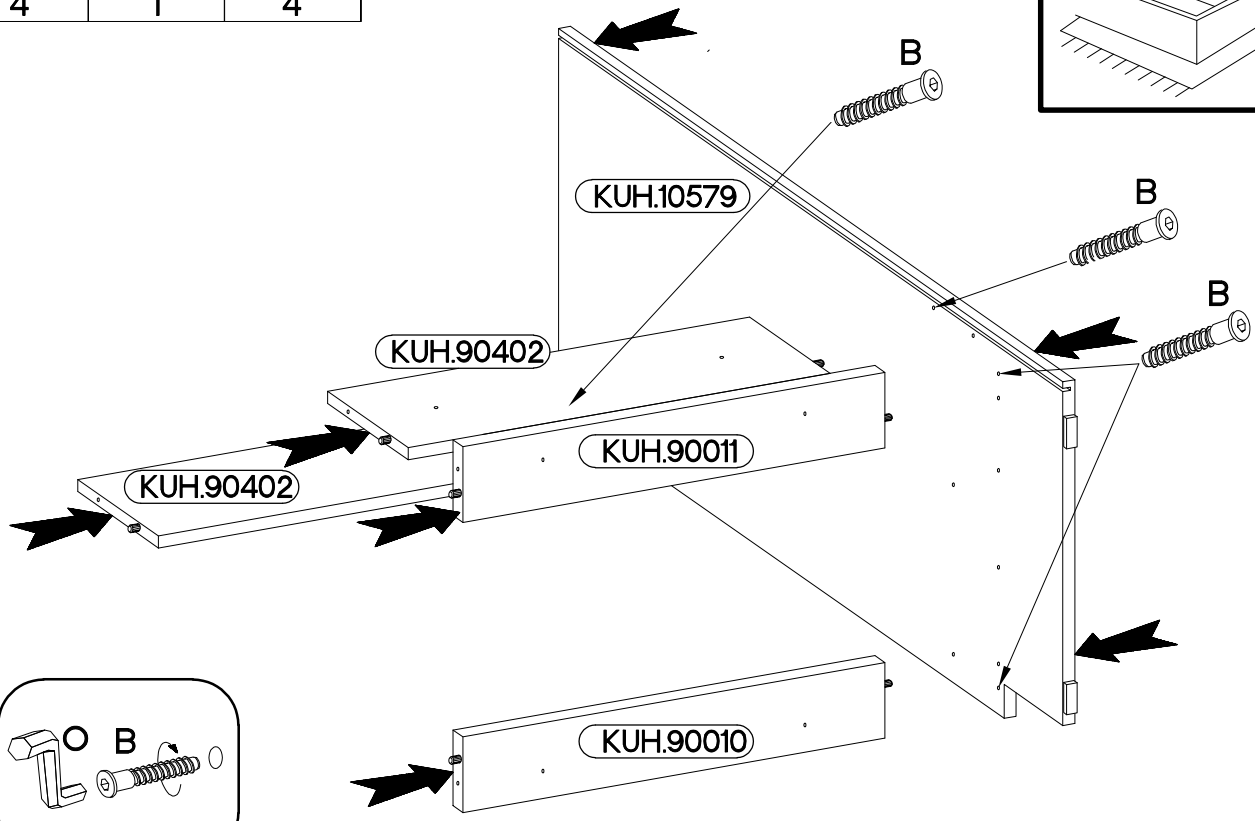

60 ZL 1S BB Premium Box

Ersatzteil Nummer	Dimension
KUH.10578	815x500x16
KUH.10579	815x500x16
KUH.90010	567x100x16
KUH.90011	567x100x16
KUH.90402 x2	567x130x16
KUH.90015	599x95x16

+8x30mm	6,4 x 50mm			6.5x48x16		+4.0x45mm
A	B	E1	E9	F2	O	P4
8	8	8	2	4	1	2

1

6.5x48x16  F2 4	+8x30mm  A 8
----------------------------------------------------------------------------------------------------------	-------------------------------------------------------------------------------------------------------

2

6,4 x 50mm		
		
B	O	E1
4	1	4

3

6,4 x 50mm		
		
B	O	E1
4	1	4

4

↑4.0x45mm  P4 2	 E9 2
----------------------------------------------------------------------------------------------------------	---------------------------------------------------------------------------------------------

KUH.90015

5

FRONT