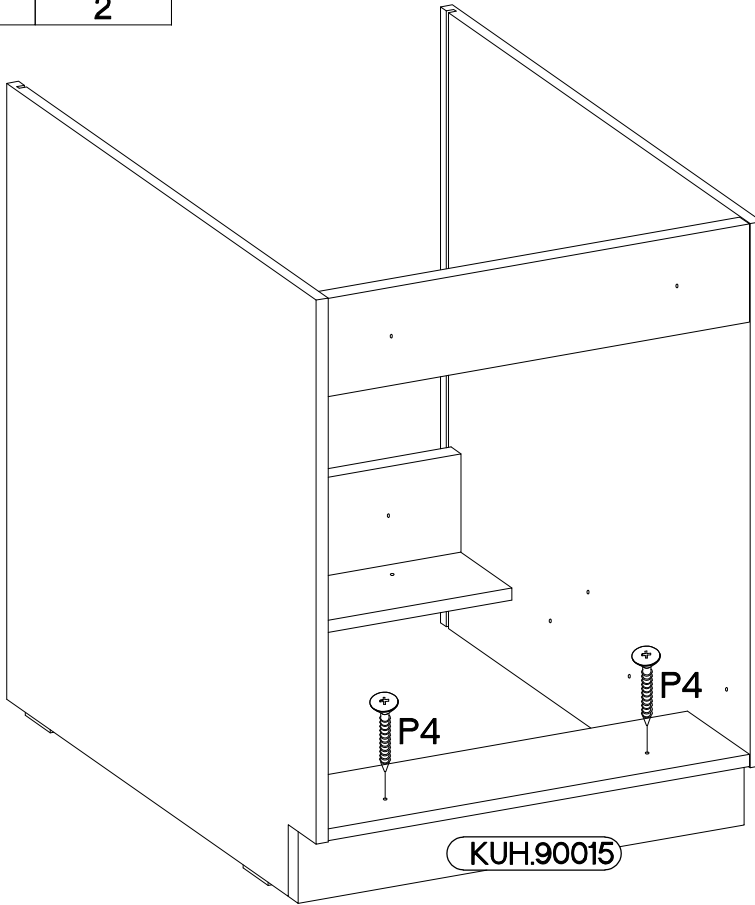

60 ZL 1S BB Premium Box

Ersatzteil Nummer	Dimension
KUH.10578	815x500x16
KUH.10579	815x500x16
KUH.90010	567x100x16
KUH.90011	567x100x16
KUH.90402 x2	567x130x16
KUH.90015	599x95x16

+8x30mm	6,4 x 50mm			6.5x48x16		+4.0x45mm
A	B	E1	E9	F2	O	P4
8	8	8	2	4	1	2

1

6.5x48x16  F2 4	+8x30mm  A 8
----------------------------------------------------------------------------------------------------------	-------------------------------------------------------------------------------------------------------

2

6,4 x 50mm		
		
B	O	E1
4	1	4

3

6,4 x 50mm		
		
B	O	E1
4	1	4

4

↑4.0x45mm  P4 2	 E9 2
----------------------------------------------------------------------------------------------------------	---------------------------------------------------------------------------------------------