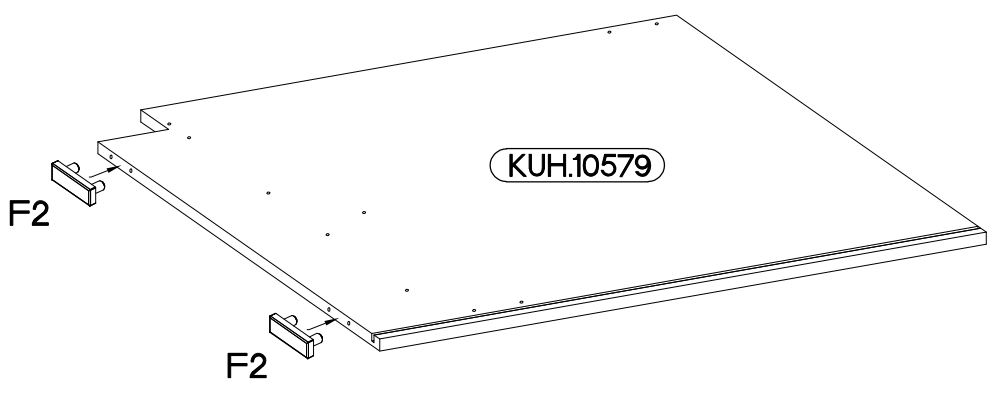

60 ZL 1S BB Premium Box

Ersatzteil Nummer	Dimension
KUH.10578	815x500x16
KUH.10579	815x500x16
KUH.90010	567x100x16
KUH.90011	567x100x16
KUH.90402 x2	567x130x16
KUH.90015	599x95x16

+8x30mm	6,4 x 50mm			6.5x48x16		+4.0x45mm
A	B	E1	E9	F2	O	P4
8	8	8	2	4	1	2

1

6.5x48x16  F2 4	+8x30mm  A 8
----------------------------------------------------------------------------------------------------------	-------------------------------------------------------------------------------------------------------

2

6,4 x 50mm		
		
B	O	E1
4	1	4

3

6,4 x 50mm		
		
B	O	E1
4	1	4

4

↑4.0x45mm  P4 2	 E9 2
----------------------------------------------------------------------------------------------------------	---------------------------------------------------------------------------------------------