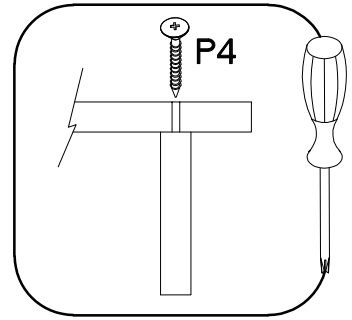

60 ZL 1S BB Premium Box

Ersatzteil Nummer	Dimension
KUH.10578	815x500x16
KUH.10579	815x500x16
KUH.90010	567x100x16
KUH.90011	567x100x16
KUH.90402 x2	567x130x16
KUH.90015	599x95x16

+8x30mm	6,4 x 50mm			6.5x48x16		+4.0x45mm
A	B	E1	E9	F2	O	P4
8	8	8	2	4	1	2

1

6.5x48x16  F2 4	+8x30mm  A 8
----------------------------------------------------------------------------------------------------------	-------------------------------------------------------------------------------------------------------

2

6,4 x 50mm		
		
B	O	E1
4	1	4

3

6,4 x 50mm		
		
B	O	E1
4	1	4

4

↑4.0x45mm  P4 2	 E9 2
----------------------------------------------------------------------------------------------------------	---------------------------------------------------------------------------------------------